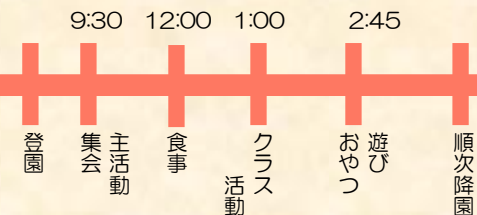

千住っ子の日

毎月最終金曜日 パートナー保育の皆さんを対象に、身体測定やママさん同士の交流などを行なっています。保育士と育児の悩みをお話したり、絵本の読み聞かせもあります。ぜひご参加ください。

高齢者との交流

当園の近隣にあります、高齢者施設のおしいちゃん、おばあちゃんと定期的に交流会を行なっています。子どもたちとお年寄りとのふれあいは、元気や優しい気持ちを分け合える場となっています。

ホームページ

当法人では、25年度よりホームページを開設しました。「千住保育園 すてきな仲間」で検索してみてください。子どもたちの様子など、「にこにこ日記」で毎日更新しています。

1・2 歳児

3・4 歳児

5 歳児

園児定数

1 歳児	りす組	17名
2 歳児	うさぎ組	15名
2 歳児	ぱんだ組	12名
3 歳児	ばんび組	27名
4 歳児	らいおん組	27名
5 歳児	きりん組	27名

基本開園時間

午前 7 時 30 分～午後 6 : 30 (11 時間)
延長保育 朝 午前 7 : 00～午前 7 : 29
夕 午後 6 : 31～午後 8 : 30
を実施しています。(有料)