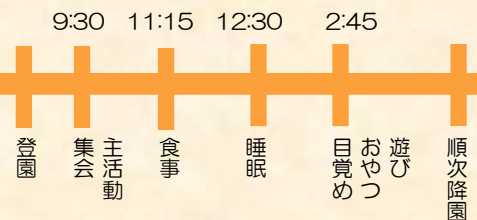

こんにちは♪千住保育園です

本園の特徴

平成 25 年 4 月、足立区より委託され
当法人が運営を開始しました。
ひとりひとりのお子さんの個性を大事
に認めながら、自分を十分発揮できるよう
家庭と一緒に子育てしています。

保育園での一日

- ●一日のおおまかな生活の流れです。
- ●活動や季節によって時間帯は違います。

保育園の取り組み

パートナー保育登録

保育園に入園していないお子さんとお母さんを対象に、パートナー保育の登録ができます。ご登録いただきますと毎月「千住っ子便り」をお送りします。季節に合わせた子育てのヒントや、当園でご参加いただける行事などを紹介しています。
一年ごとの更新になりますので、ぜひご登録ください。

千住っ子の日

毎月最終金曜日 パートナー保育の皆さんを対象に、身体測定やママさん同士の交流などを行なっています。保育士と育児の悩みをお話したり、絵本の読み聞かせもあります。ぜひご参加ください。

高齢者との交流

当園の近隣にあります、高齢者施設のおしいちゃん、おばあちゃんと定期的に交流会を行なっています。子どもたちとお年寄りとのふれあいは、元気や優しい気持ちを分け合える場となっています。

ホームページ

当法人では、25年度よりホームページを開設しました。「千住保育園 すてきな仲間」で検索してみてください。子どもたちの様子など、「にこにこ日記」で毎日更新しています。

1・2 歳児

3・4 歳児

5 歳児

園児定数

1 歳児	りす組	17名
2 歳児	うさぎ組	15名
2 歳児	ぱんだ組	12名
3 歳児	ばんび組	27名
4 歳児	らいおん組	27名
5 歳児	きりん組	27名

基本開園時間

午前 7 時 30 分～午後 6 : 30 (11 時間)
延長保育 朝 午前 7 : 00～午前 7 : 29
夕 午後 6 : 31～午後 8 : 30
を実施しています。(有料)